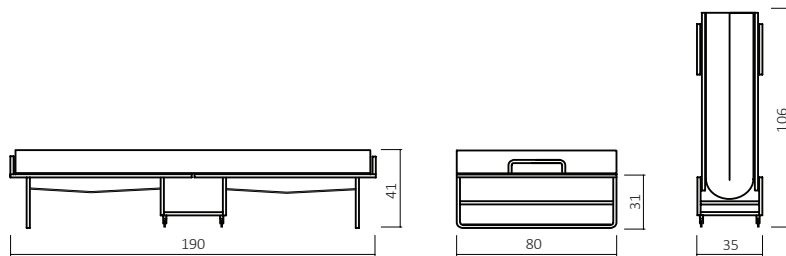

SWEEP 112.00

Außenmaße (cm) Bettgröße 80x190

Art.Nr.: **112.00** Raumsparbett

Größe	Belastbarkeit	Ausführung	Metallfarbe
in cm	in kg		
80x190	max. 90	Inkl. Matratze Inkl. Husse Lattenrahmen Klappautomatic	 095 Schwarz struktur