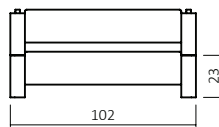

DICO

STAPELBETT

Motorrahmen nicht einsetzbar

STB.01

(Art. Nr. Abb. für 90X200 cm 1 Stück)

STB.02

(Art. Nr. Abb. für 90X200 cm 2 Stück)

Bettsteinstärke

Außenmaße (cm) Bettgröße 90x200

Größen

in cm

90x200

100x200

ROLLROST

Inkl. bei Stapelbett

BESTELLBEISPIEL
90X200cm

STB.01 - 01 - 06

MODELL

 + 
DIMENSION

 + 
FARBE

STAPELBETT

HOLZ Kernbuche / Buche GEÖLT

01 Kernbuche
geölt

06 Buche
natur geölt