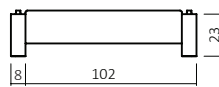

DICO

STAPELBETT

Motorrahmen nicht einsetzbar

STB.01

(Art. Nr. Abb. für 90X200 cm 1 Stück)

STB.02

(Art. Nr. Abb. für 90X200 cm 2 Stück)

Bettsteinstärke

Außenmaße (cm) Bettgröße 90x200

Größen

in cm

90x200

100x200

ROLLROST

Inkl. bei Stapelbett

BESTELLBEISPIEL
90X200cm