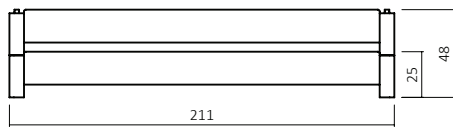

DICO

STAPELBETT

Motorrahmen nicht einsetzbar

STB.01

(Art. Nr. Abb. für 90X200 cm 1 Stück)

STB.02

(Art. Nr. Abb. für 90X200 cm 2 Stück)

Bettsteinstärke

Außenmaße (cm) Bettgröße 90x200

Größen

in cm

90x200

100x200

ROLLROST

Inkl. bei Stapelbett

BESTELLBEISPIEL
90X200cm

STB.01 - 01 - 06

MODELL

 + 
DIMENSION

 + 
FARBE

STAPELBETT

HOLZ Kernbuche / Buche GEÖLT

01 Kernbuche
geölt

06 Buche
natur geölt