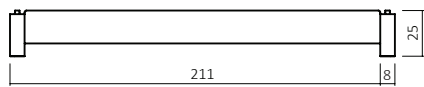

DICO

STAPELBETT

Motorrahmen nicht einsetzbar

STB.01

(Art. Nr. Abb. für 90X200 cm 1 Stück)

STB.02

(Art. Nr. Abb. für 90X200 cm 2 Stück)

Bettsteinstärke

Außenmaße (cm) Bettgröße 90x200

Größen

in cm

90x200

100x200

ROLLROST

Inkl. bei Stapelbett

BESTELLBEISPIEL
90X200cm