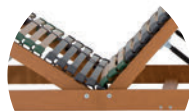

## SPIRITMODE LR40

DICO

Mit Bettkasten-  
Funktion

<b>ZONEN</b>	7
<b>LEISTEN</b>	
Anzahl	42
Lagerung	Aufliegend
Breite	25mm
Stärke	8mm
Material	Schichtholz und Buche
<b>AUSSTATTUNG</b>	2 x 9 Härtegradeinstellungen in der Beckenkomfortzone / Mittulgurt für optimale Gewichtsverteilung / Bettkastensystem aufklappbar durch Gasdruckfeder
GEEIGNET FÜR	Jeden Matratzentyp
<b>TECHNISCHE ABMAßE</b>	
Maximale Belastbarkeit	ca. 180kg
Lattenrahmenhöhe	95mm
Gesamtgewicht	21,75kg (90X200cm)
Volumen	0,211m <sup>3</sup>
<b>LIEFERBARE GRÖßEN</b>	
Breite	80, 90, 100, 120, 140cm
Länge	190, 200 cm