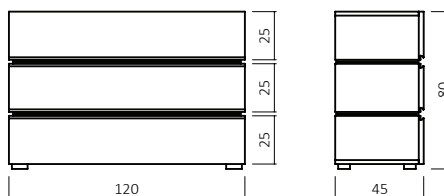

BESTELLBEISPIEL
180X200cm

SE379.00 - 06 - 40 / C75

KOPFTEIL

DIMENSION

FARBE

STOFF
evtl.

KOPFTEILE

SE379.KT

965.66

Nachttisch,
Kernbuche geölt 40

965.63

Nachttisch,
Kernbuche geölt 40,
Schubladen- Stauraummaße:
B: 40 cm H:8 cm T:32 cm

2013
KOLLEKTION

965.10

Nachttisch,
Kernbuche geölt 40,
Schubladen- Stauraummaße:
B: 43 cm H:7,5 cm T:32cm

2013
KOLLEKTION

965.20

Kommode,
Kernbuche geölt 40,
Schubladen- Stauraummaße:
B: 112 cm H:14 cm T:37 cm

MATERIAL/FARBEN KOLLEKTION

HOLZ

Kernbuche/Buche Durchgehende Lamelle

Gebürstet optional

40 Kernbuche
geölt