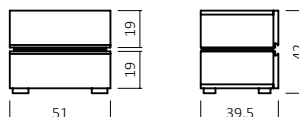

BESTELLBEISPIEL
180X200cm

SE379.00 - 06 - 40 / C75

KOPFTEIL

DIMENSION

FARBE

STOFF
evtl.

KOPFTEILE

SE379.KT

965.66

Nachttisch,
Kernbuche geölt 40

965.63

Nachttisch,
Kernbuche geölt 40,
Schubladen- Stauraummaße:
B: 40 cm H:8 cm T:32 cm

2013
KOLLEKTION

965.10

Nachttisch,
Kernbuche geölt 40,
Schubladen- Stauraummaße:
B: 43 cm H:7,5 cm T:32cm

2013
KOLLEKTION

965.20

Kommode,
Kernbuche geölt 40,
Schubladen- Stauraummaße:
B: 112 cm H:14 cm T:37 cm

MATERIAL/FARBEN KOLLEKTION

HOLZ

Kernbuche/Buche Durchgehende Lamelle

Gebürstet optional

40 Kernbuche
geölt