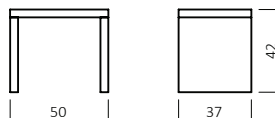

DICO

SELECT STANDARD SYSTEM

Motorrahmen einsetzbar

2018 KOLLEKTION

EINLEGETIEFE / BETTSEITENSTÄRKE (cm)

SE379.00-06-40-C75
(Art. Nr. Abb. für 180X200 cm)

Bsp. Außenmaße (cm) Bettgröße 180x200

Breite in cm	Länge 200 cm Art.-Nr.	Länge 220 cm Art.-Nr.
140	SE379.00-04	SE379.00-24
160	SE379.00-05	SE379.00-25
180	SE379.00-06	SE379.00-26
200	SE379.00-07	SE379.00-27

BESTELLBEISPIEL
180X200cm

SE379.00 - 06 - 40 / C75

KOPFTEIL

DIMENSION

FARBE

STOFF
evtl.

KOPFTEILE

SE379.KT

965.66

Nachttisch,
Kernbuche geölt 40

965.63

Nachttisch,
Kernbuche geölt 40,
Schubladen- Stauraummaße:
B: 40 cm H:8 cm T:32 cm

2013
KOLLEKTION

965.10

Nachttisch,
Kernbuche geölt 40,
Schubladen- Stauraummaße:
B: 43 cm H:7,5 cm T:32cm

2013
KOLLEKTION

965.20

Kommode,
Kernbuche geölt 40,
Schubladen- Stauraummaße:
B: 112 cm H:14 cm T:37 cm

MATERIAL/FARBEN KOLLEKTION

HOLZ

Kernbuche/Buche Durchgehende Lamelle

Gebürstet optional

40 Kernbuche
geölt