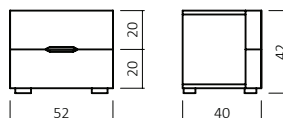

DICO

SELECT STANDARD SYSTEM

Motorrahmen einsetzbar

2018 KOLLEKTION

EINLEGETIEFE / BETTSEITENSTÄRKE (cm)

SE379.00-06-40-C75
(Art. Nr. Abb. für 180X200 cm)

Bsp. Außenmaße (cm) Bettgröße 180x200

Breite in cm	Länge 200 cm Art.-Nr.	Länge 220 cm Art.-Nr.
140	SE379.00-04	SE379.00-24
160	SE379.00-05	SE379.00-25
180	SE379.00-06	SE379.00-26
200	SE379.00-07	SE379.00-27

BESTELLBEISPIEL
180X200cm

SE379.00 - 06 - 40 / C75

KOPFTEIL

DIMENSION

FARBE

STOFF
evtl.

KOPFTEILE

SE379.KT

965.66

Nachttisch,
Kernbuche geölt 40

965.63

Nachttisch,
Kernbuche geölt 40,
Schubladen- Stauraummaße:
B: 40 cm H:8 cm T:32 cm

2013
KOLLEKTION

965.10

Nachttisch,
Kernbuche geölt 40,
Schubladen- Stauraummaße:
B: 43 cm H:7,5 cm T:32cm

2013
KOLLEKTION

965.20

Kommode,
Kernbuche geölt 40,
Schubladen- Stauraummaße:
B: 112 cm H:14 cm T:37 cm

MATERIAL/FARBEN KOLLEKTION

HOLZ

Kernbuche/Buche Durchgehende Lamelle

Gebürstet optional

40 Kernbuche
geölt