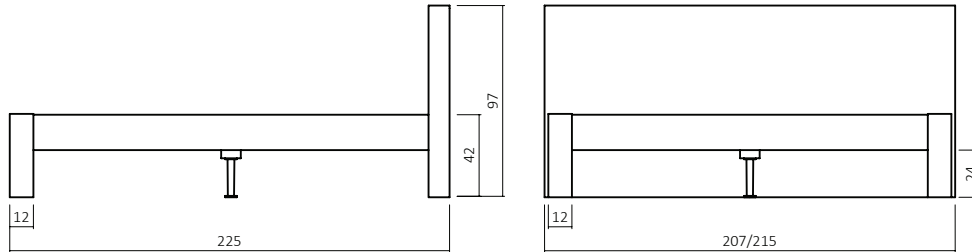

DICO

SELECT STANDARD SYSTEM

Motorrahmen einsetzbar

2018 KOLLEKTION

EINLEGETIEFE / BETTSEITENSTÄRKE (cm)

SE379.00-06-40-C75
(Art. Nr. Abb. für 180X200 cm)

Bsp. Außenmaße (cm) Bettgröße 180x200

Breite in cm	Länge 200 cm Art.-Nr.	Länge 220 cm Art.-Nr.
140	SE379.00-04	SE379.00-24
160	SE379.00-05	SE379.00-25
180	SE379.00-06	SE379.00-26
200	SE379.00-07	SE379.00-27

BESTELLBEISPIEL
180X200cm

SE379.00 - 06 - 40 / C75

KOPFTEIL

DIMENSION

FARBE

STOFF
evtl.

KOPFTEILE

SE379.KT

965.66

Nachttisch,
Kernbuche geölt 40

965.63

Nachttisch,
Kernbuche geölt 40,
Schubladen- Stauraummaße:
B: 40 cm H:8 cm T:32 cm

2013
KOLLEKTION

965.10

Nachttisch,
Kernbuche geölt 40,
Schubladen- Stauraummaße:
B: 43 cm H:7,5 cm T:32cm

2013
KOLLEKTION

965.20

Kommode,
Kernbuche geölt 40,
Schubladen- Stauraummaße:
B: 112 cm H:14 cm T:37 cm

MATERIAL/FARBEN KOLLEKTION

HOLZ

Kernbuche/Buche Durchgehende Lamelle

Gebürstet optional

40 Kernbuche
geölt