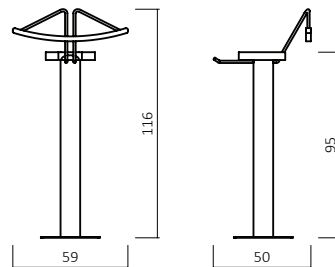

Herrendiener,
Buche natur geölt 06
Metallfarbe Schwarz 095

Struktur Farben

076 Weiß
struktur

135 Silber
struktur

095 Schwarz
struktur

BETTKASTEN

LR40 - 2 Stück

BODENPLATTE
BP10 - 2 Stück