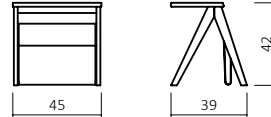

866.NT

Nachttisch,
Buche natur geölt 06 / Stoff M03