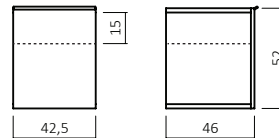

877.NT

Nachttisch,
Integrierte Schublade mit
Soft-Close Auszug / Stoff M03