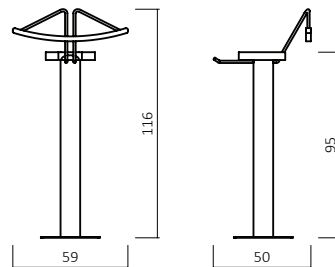

KL222

Herrendiener,
Buche natur geölt 06
Metallfarbe Schwarz 095

Struktur Farben

076 Weiß
struktur

135 Silber
struktur

095 Schwarz
struktur