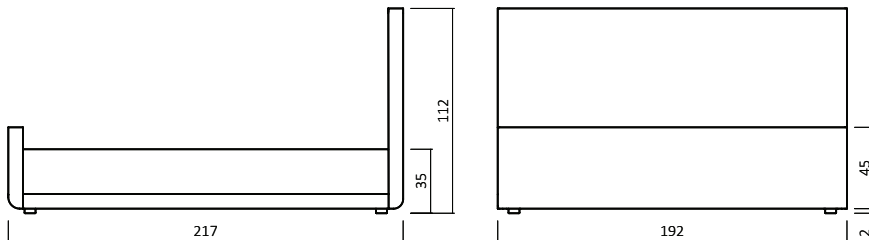

BERN

DICO

Motorrahmen einsetzbar

Mit Bettkasten-Funktion

877.00-06/B81
(Art. Nr. Abb. für 180x200 cm)

Bsp. Außenmaße (cm) Bettgröße 180x200

Breite

in cm

Länge 200 cm

Art.-Nr.

140 877.00-04
160 877.00-05
180 877.00-06
200 877.00-07

Länge 210 cm

Art.-Nr.

877.00-14
877.00-15
877.00-16
877.00-17

Länge 220 cm

Art.-Nr.

877.00-24
877.00-25
877.00-26
877.00-27

BESTELLBEISPIEL
180X200cm

877.00 - 06 / B81

MODELL

DIMENSION

STOFF

ZUBEHÖR

866.NT