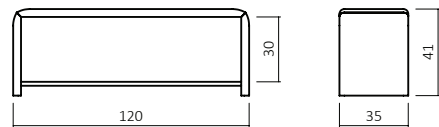

BA201

Bank,
Buche natur geölt 06