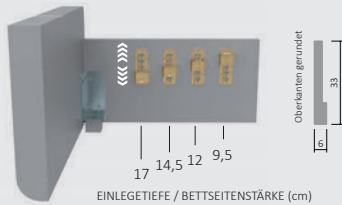

BERN

DICO

Motorrahmen einsetzbar

Mit Bettkasten-Funktion

877.00-06/B81
(Art. Nr. Abb. für 180x200 cm)

Bsp. Außenmaße (cm) Bettgröße 180x200

Breite

in cm

Länge 200 cm

Art.-Nr.

140 877.00-04
160 877.00-05
180 877.00-06
200 877.00-07

Länge 210 cm

Art.-Nr.

877.00-14
877.00-15
877.00-16
877.00-17

Länge 220 cm

Art.-Nr.

877.00-24
877.00-25
877.00-26
877.00-27

BESTELLBEISPIEL
180X200cm

877.00 - 06 / B81

MODELL

DIMENSION

STOFF

ZUBEHÖR

866.NT